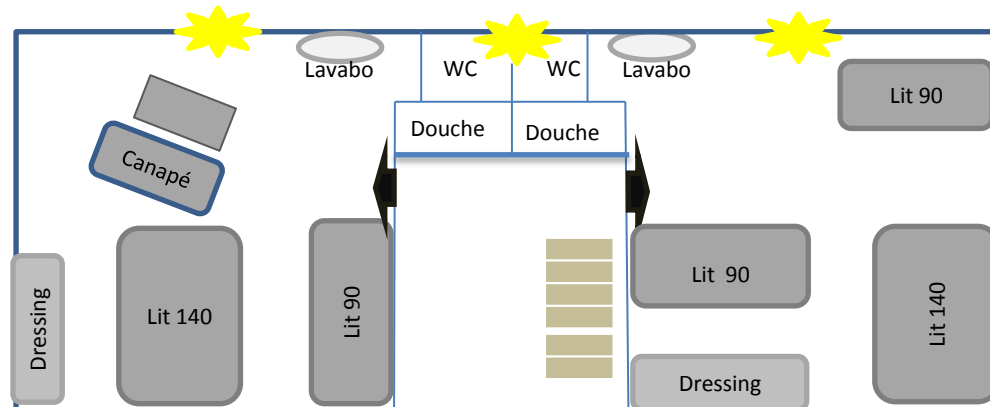

Plan du Gîte le PIOLET

Luz-saint -Sauveur

5 chambres - 15 places

RDC

- 1 Salon avec cheminé
- 1 cuisine aménagée
- 1 WC

1er Etage

- 1 chambre de 3 personnes avec WC et douche
- 1 chambre de 4 personnes avec WC et douche

2ème Etage

- 2 chambres de 2 personnes
- 1 chambre de 4 personnes
- 1 WC et 2 douches
- 2 lavabos
- Lingerie avec lave-linges et sèche-linges