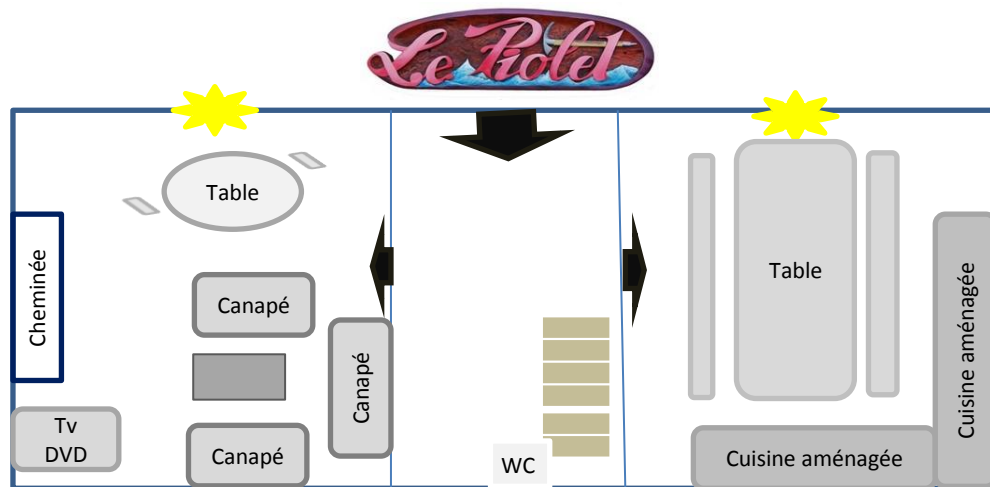

Plan du Gîte le PIOLET

Luz-saint -Sauveur

5 chambres - 15 places

RDC

- 1 Salon avec cheminé
- 1 cuisine aménagée
- 1 WC

1er Etage

- 1 chambre de 3 personnes avec WC et douche
- 1 chambre de 4 personnes avec WC et douche